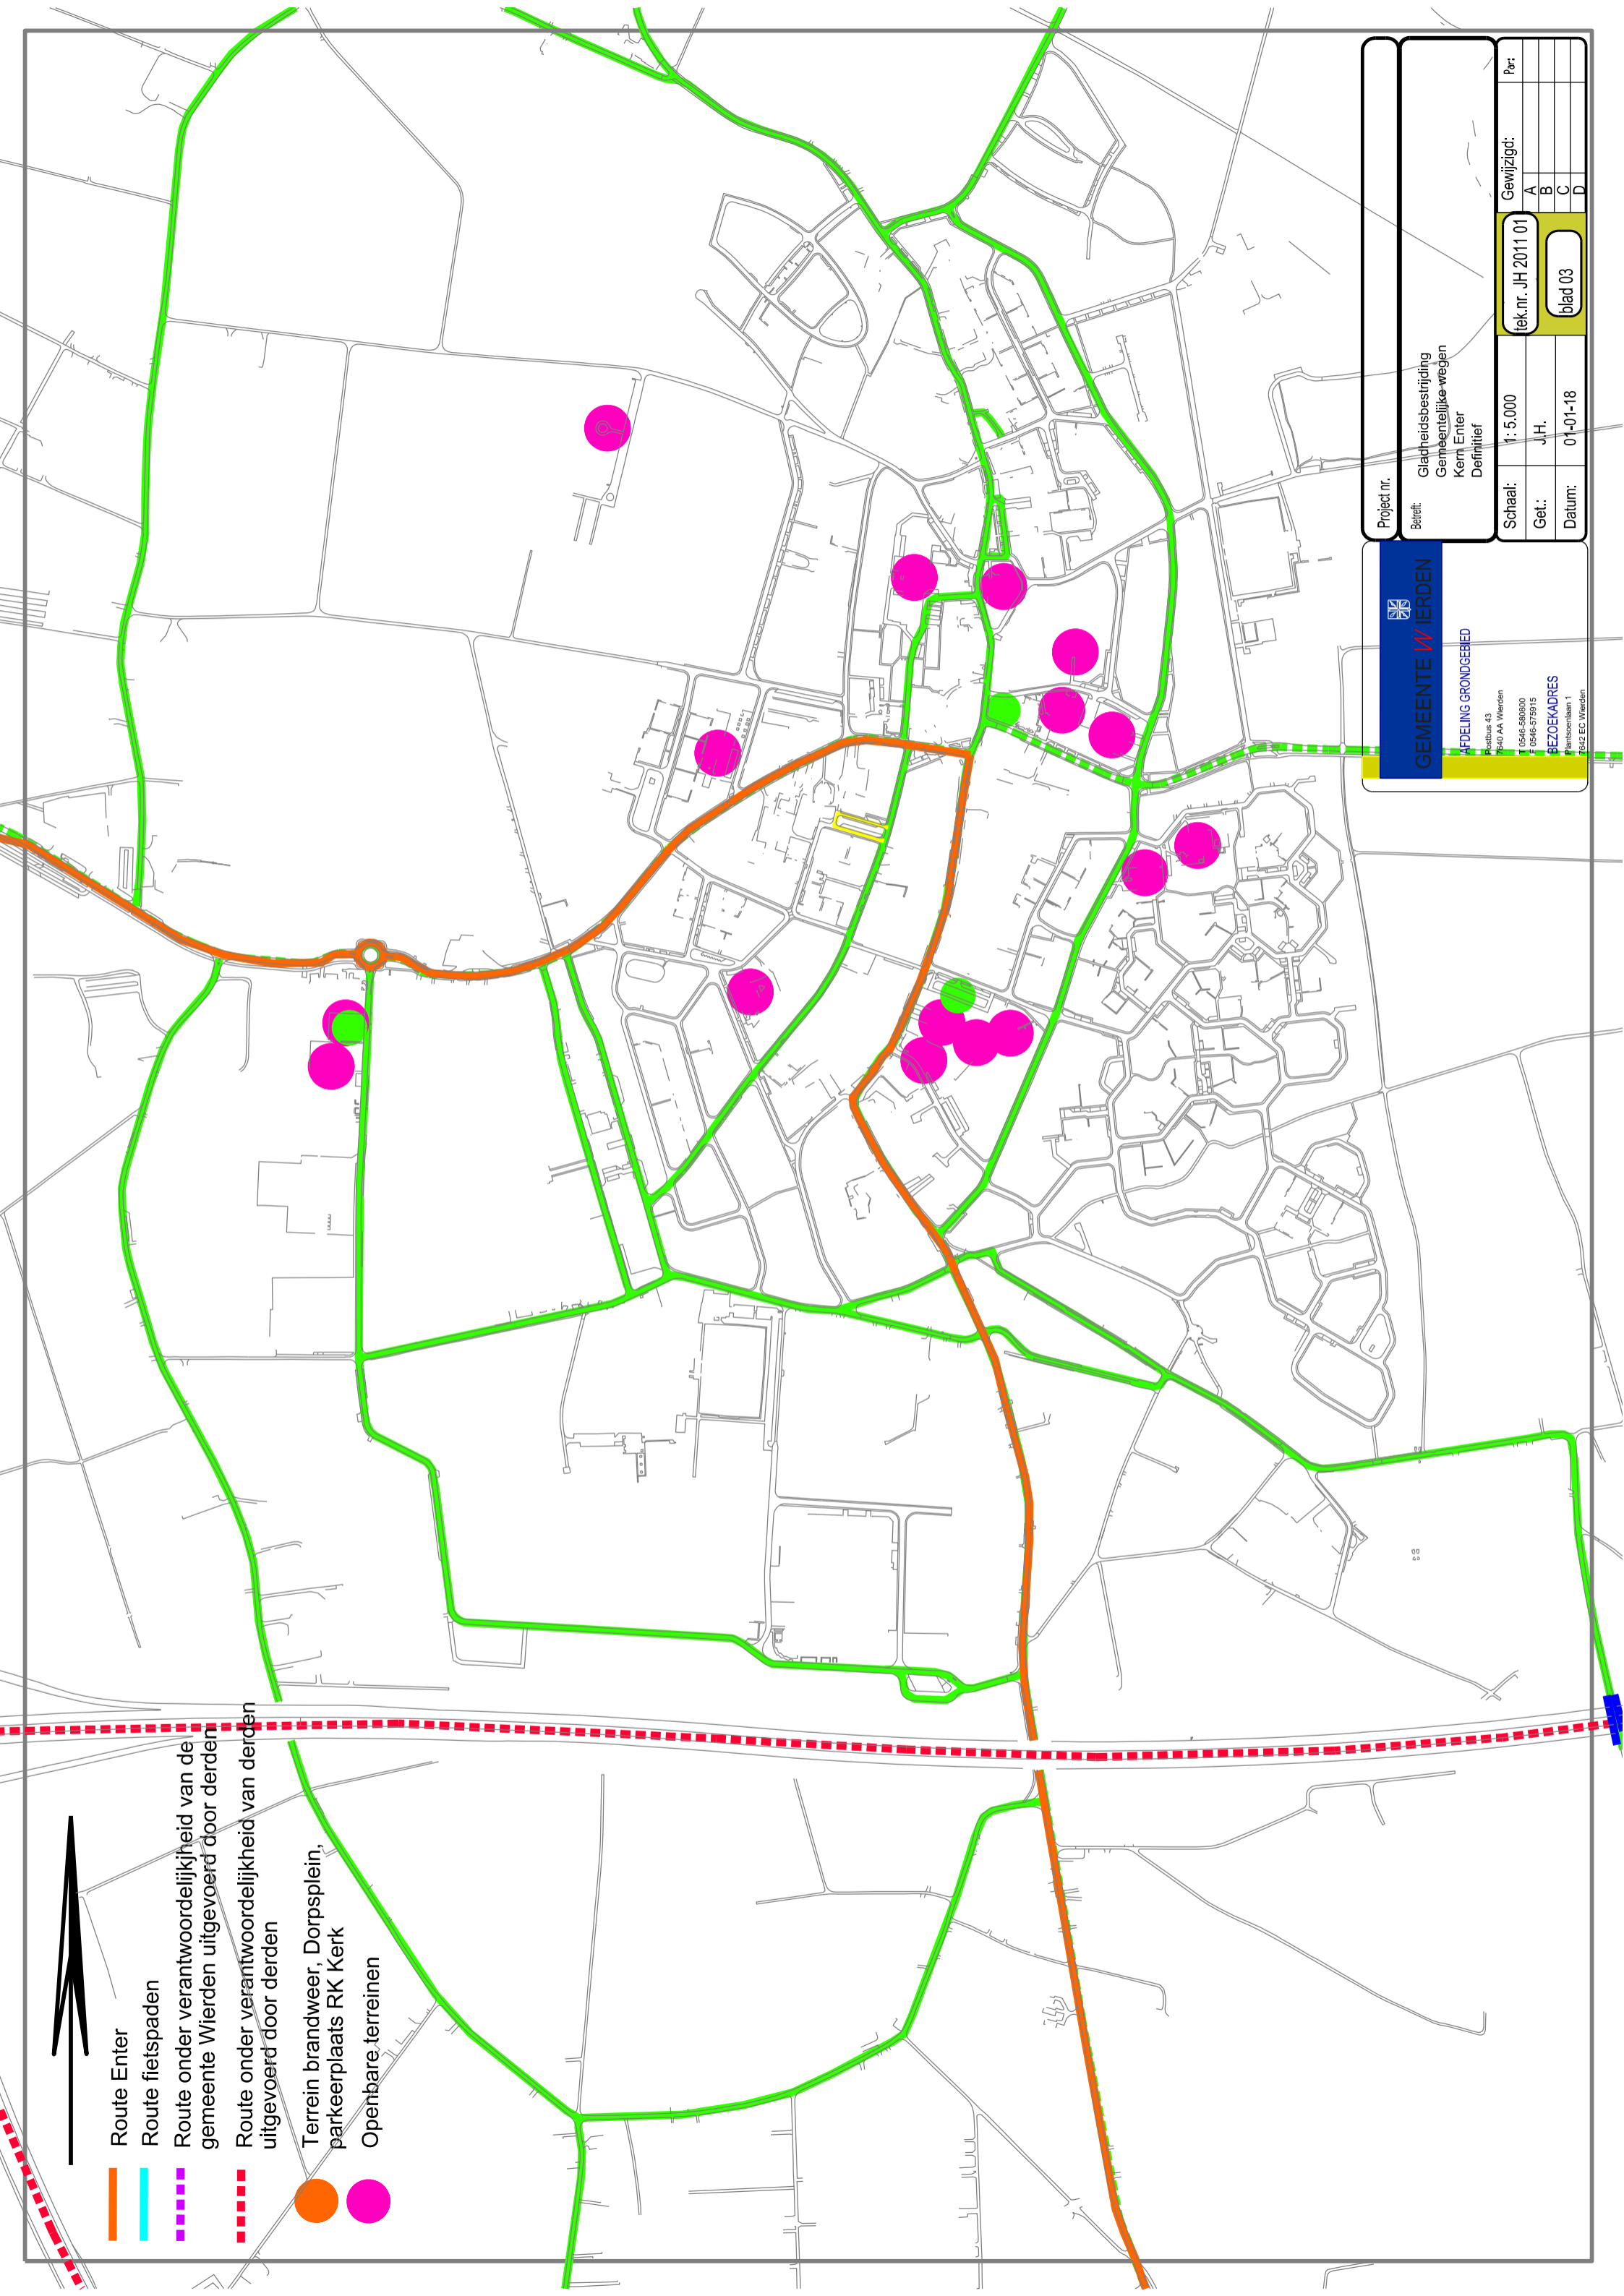

- Route Enter
- Route fietspaden
- Route onder verantwoordelijkheid van de gemeente Wierden uitgevoerd door derden
- Route onder verantwoordelijkheid van derden uitgevoerd door derden
- Terrein brandweer, Dorpsplein, parkeerplaats RK Kerk
- Openbare terreinen

 GEMEENTE WIERDEN	
AFDELING GRONDGEBIED	
Schubbe 43 8240 AA Wierden T 0546-590800 F 0546-575915	
BEZOEKADRES Pantsoerenlaan 1 8242 EC Wierden	
Project nr.	Gladheidsbestrijding Gemeentelijke wegen Kern Enter Definitief
Schaal:	1: 5.000
Get.:	J.H.
Datum:	01-01-18
tek.nr. JH 2011 01	
Gewijzigd:	
A	
B	
C	
D	
blad 03	