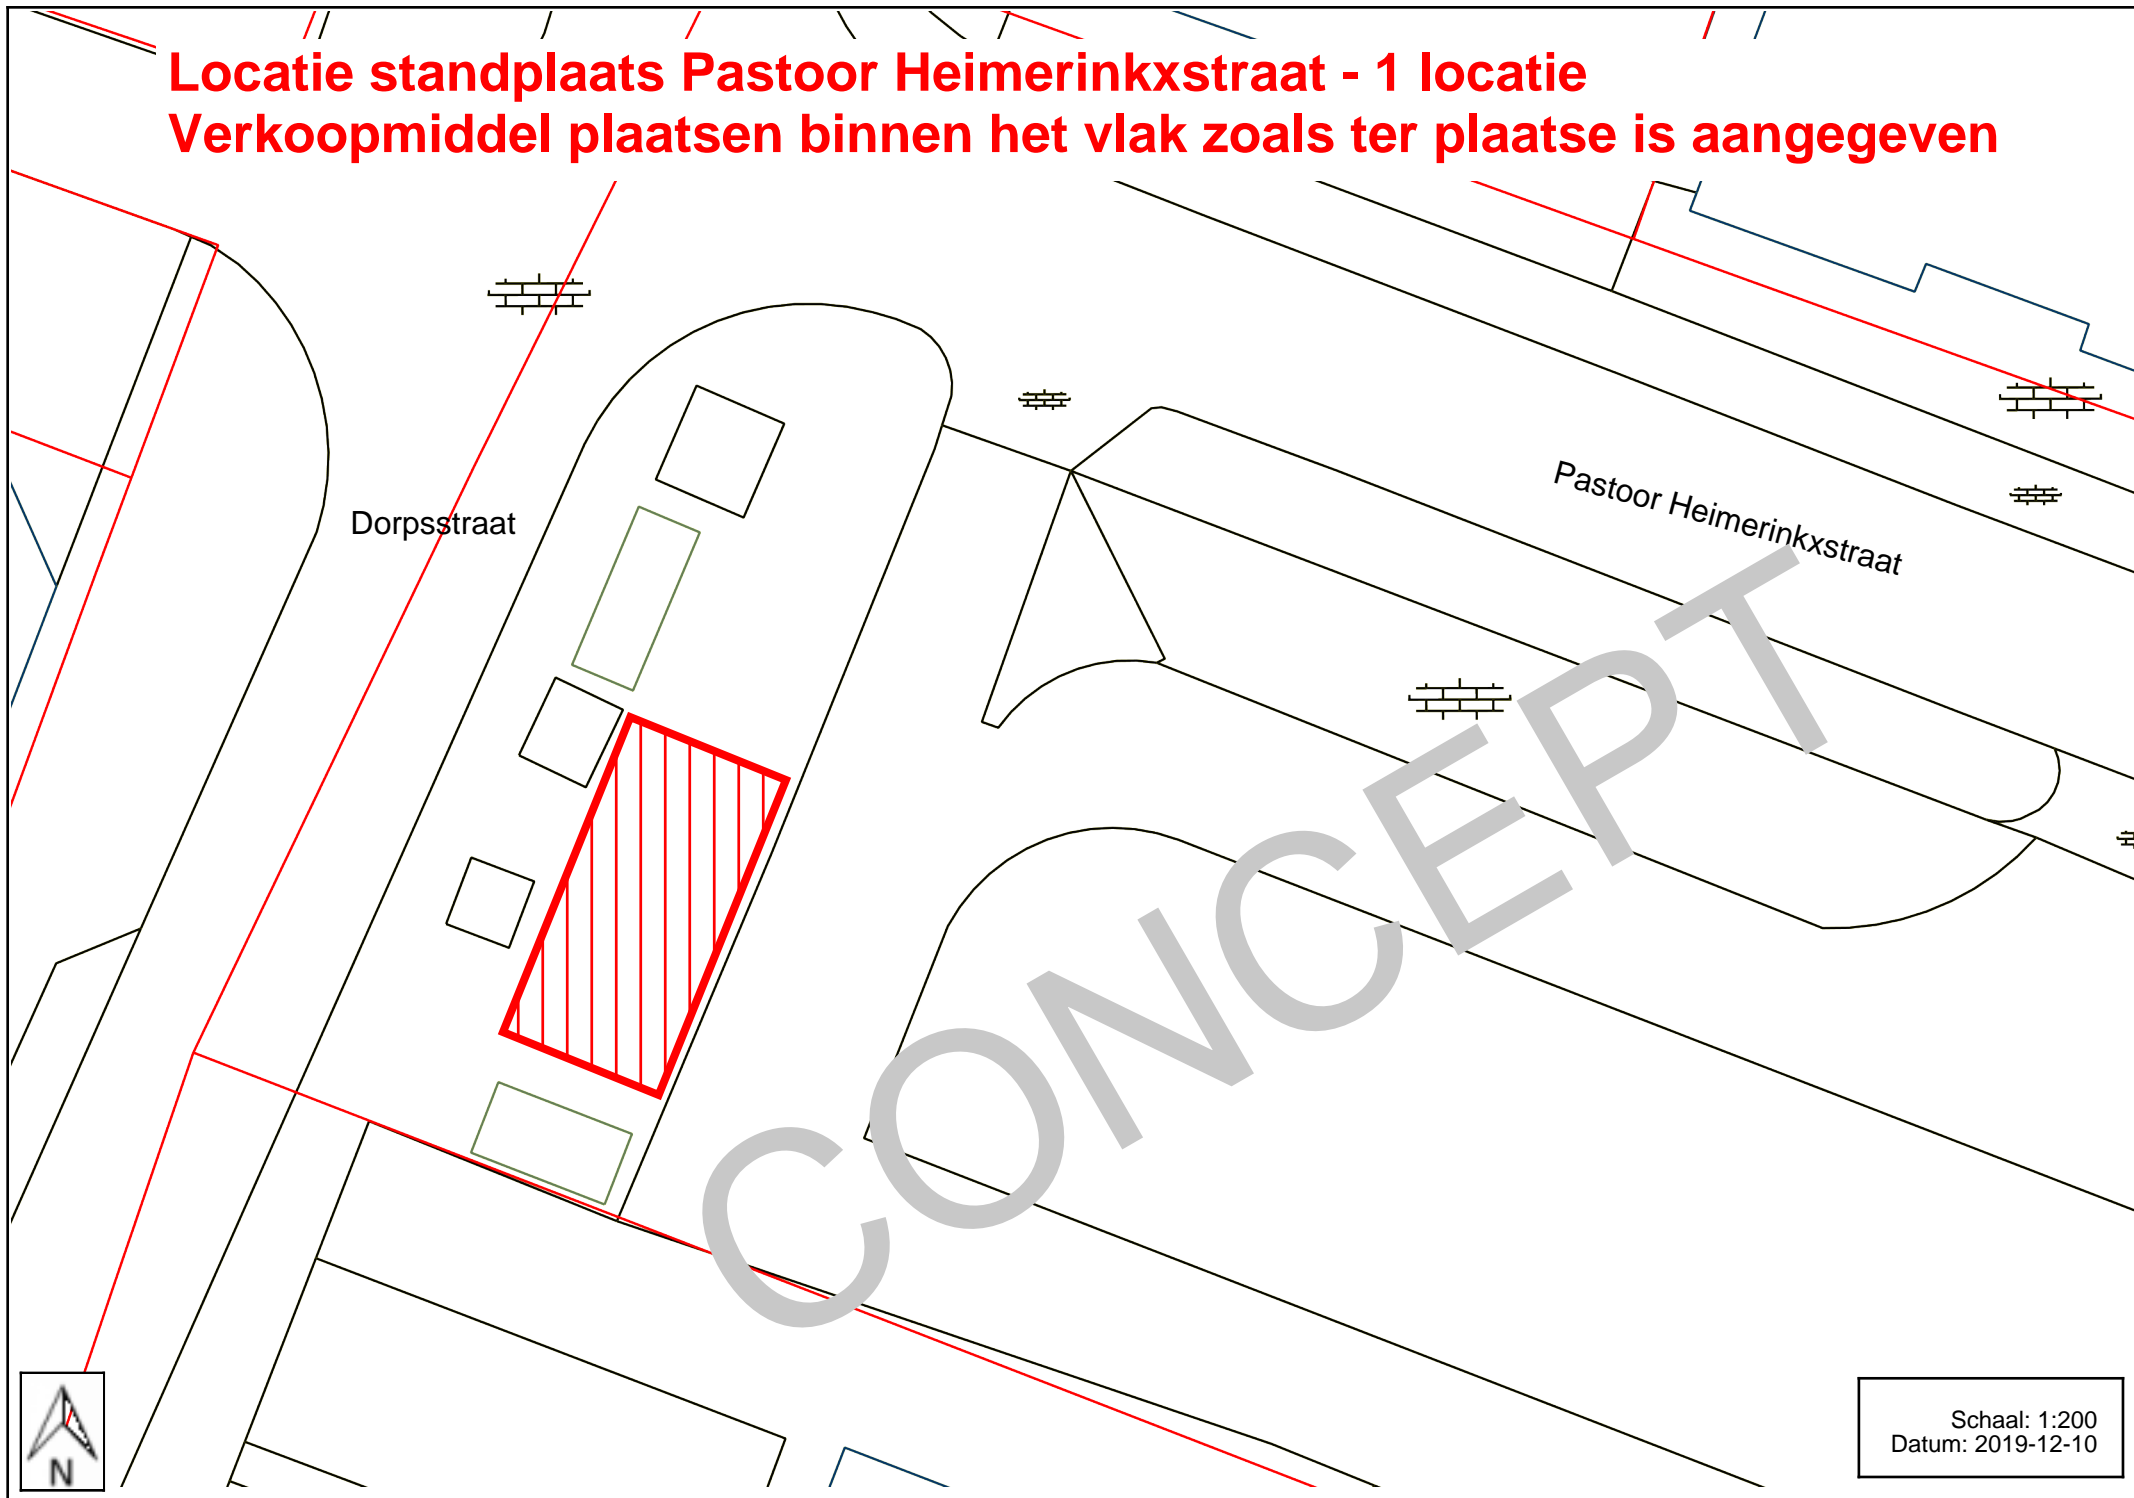

**Locatie standplaats Pastoor Heimerinkstraat - 1 locatie
Verkoopmiddel plaatsen binnen het vlak zoals ter plaatse is aangegeven**

Schaal: 1:200
Datum: 2019-12-10